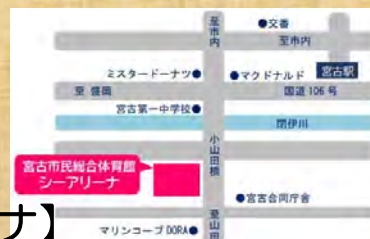

会場

対象

申し込み
お問合せ

ご来場の皆様へ
お願い
新型コロナウイルス
感染症について

主催

宮古・下閉伊地域に就職を希望する方
若者からシニア世代までお気軽にお申込み下さい！

雇用保険を受給している方は求職活動の実績となります。

☎(0193)63-8609 (宮古公共職業安定所)

URL <https://www.miyako-vts.ac.jp/~kotaikyou/>

当日は、
雇用対策協議会
のブースで
U・Iターンや
移住など何でも
相談出来ます。
ご家族の方でも
歓迎します。

①マスク着用／②手指の消毒／③会場での検温への協力

※飛沫防止用パーテーションの設置等、感染防止対策を行います。

※今後の状況によっては開催を中止する場合があります。

※感染が発生した場合、感染経路追跡等のため、関係機関や自治体の要請に基づき、

ご参加された方の個人情報を提供する場合がございます。

※県外からの参加の場合は、来県後1週間経過し発熱等の症状が出ていない方は、

参加可能です。

宮古地域雇用対策協議会
宮古公共職業安定所

参加事業所
最新情報は→